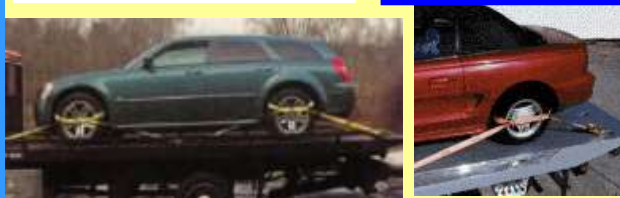

¥26,500-

税抜