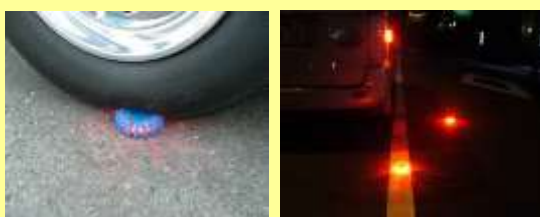

LED Warning Light System!

AC100V & DC12V~24V

マルチ充電式!!

耐久性抜群 高照度 LED

外枠は高強度でトラックの重量にも耐えうる強化プラスチックを使用しております。
・充電式なのでレッカー車に乗せておけば、いつでも何度でも繰り返し使用できます。
・夜間の道路、水中において 800 メートルまで視認できます。
・日中では視認距離 300 メートル、空中からは 16 キロメートルです。
・スイッチボタンを押して起動させることにより9つのフラッシュパターンに切り替えできます。
・マグネットつきで車両に固定することができます。
・長期間繰り返し使用可能な充電式リチウムイオンバッテリーを使用しております。
・充電時間は約 6 時間で満充電になります。
・12~24V 併用シガーソケット、100~240V 充電アダプター付属