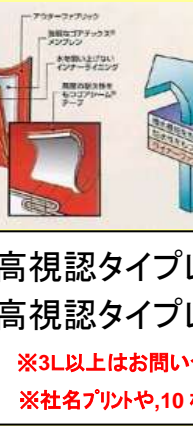

新色の赤!

サイズ	M	L	LL	3L	4L	5L
身長	165	170	175	180	185	190
胸囲	90	95	100	105	110	115
袖長	55	58	61	64	67	70
肩幅	45	48	51	54	57	60
袖口	16	17	18	19	20	21
裾幅	20	22	24	26	28	30

高視認性作業服

JIS 規格/ISO 規格に適合した強力な視認性!!

・厳しい基準をクリアした蛍光生地と再帰性反射材を使用した高視認性安全服です。
日中はもちろん、危険の高まる薄暮、夜間の作業時にも高い視認性を発揮します。

高視認安全ジャケット M~LL ¥8.900-
高視認安全カーゴパンツ S~LL ¥7.200- (税抜)

GORE-TEX® レインウェア

(表地) ePTFEラミネート
裏地: タフタ(ポリエステル100%)
中綿: 樹脂綿(ポリエステル100%)
高視認性(JIS T 8127/ISO 20471規格適合)
高耐水性・高透湿性

サイズ	胸囲	肩巾	袖丈	着丈
M	128	52	58	82
L	132	54	60	84
LL	136	56	62	86
3L	140	58	64	88
4L	144	60	64	90
5L	150	62	65	92