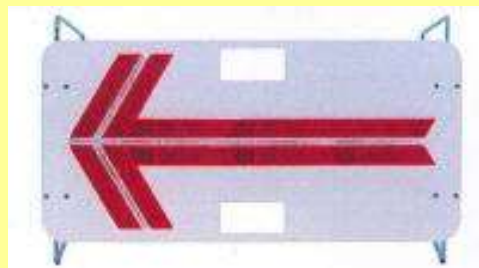

LED Reflective Allow Sign

《作業の安全性を高める》 高照度リフレクター

- ●夜間のロードサービス現場に必須アイテム
- ●高照度リフレクターと LED が後続車に道路規制を知らせます。
- ●サイズ 380mm X 700mm 約 6.0Kg
- ●単一電池4個使用
- ●LED: 30pcs

¥18,400- 税抜