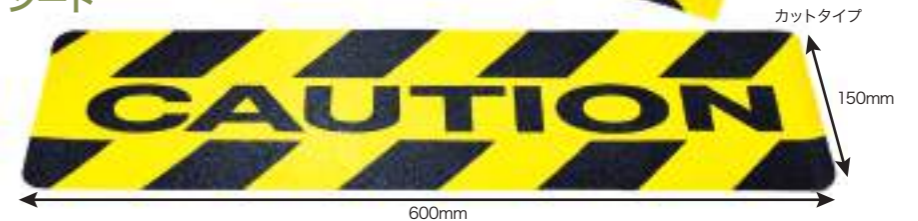

TRC1 販売価格(税抜) **¥9,500**

■“CAUTION”アンチスリップシート

滑りやすいデッキやサイドの上等に工場や事務所の滑りやすいところに! 希望のサイズにカットして使用することもできます。

粘着テープ付 ※反射素材ではありません。

カットタイプ: 幅600×長さ150(mm)
AS-301 販売価格(税抜) **¥1,100**

ロールタイプ: 幅50mm×長さ18m
AS-301R 販売価格(税抜) **¥20,000**

キャリアカーのサイドあり、大型トラックのステップ、事務所や工場の階段部分等の滑りやすい場所や危険な箇所にご使用ください。

ロードサービスの絶対必需品!! お客様のお車を大切に取り扱いましょう!!

フロアマットは、ポリコートされ耐水性に優れた紙のマットです。
サイズ: 530×420(mm) 250枚入り
シートカバーとハンドルカバーは、外国車ディーラーで採用され品質最良です。
シートカバー 150枚入り / ハンドルカバー 500枚入り 各箱入り