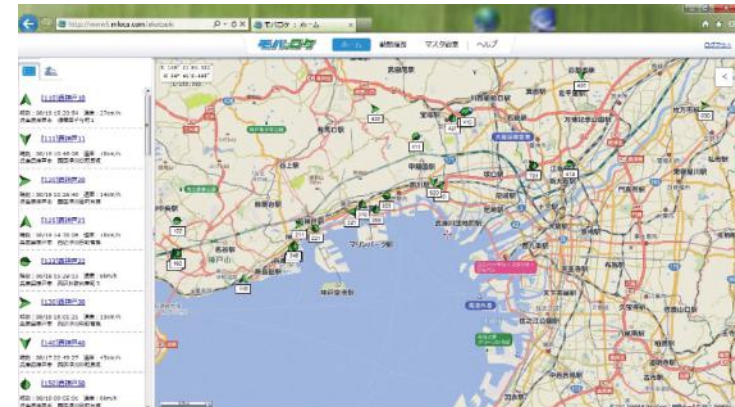

Voice Packet Transceiver

ボイスパケットトランシーバー

■ボイスパケット無線機「モバロケ」

ナビが使えるASP動態管理システムの誕生です

ボイスパケット
トランシーバー (IP無線機)

日本全国で音声通話+車両位置確認

NTTドコモのFOMAと同等のエリアで通話や車両位置確認が可能です。事務所とドライバー側のコミュニケーションを強力にサポートします。

業務用カーナビゲーション
(カロツツエリア)

ナビと連携して目的地やメッセージを送信

ナビ連携により、ナビに直接目的地やメッセージの送信が可能です。音声だけでなく、遠隔でのナビ誘導や文字で確実な業務指示が可能です。

モバロケ+
(モバイルクリエイティブ社 ASP)

ナビのタッチパネル画面を業務に活用

ナビ画面に「到着」「休憩」「食事」等の動態ボタンを設定し、運行管理に活用可能。ドライバーの動態を事務所側でも把握できます。

■ボイスパケット：ハンディタイプ

従来の携帯電話のように、スタンドに立てて充電ができるクレイドル式です。AC100Vのコンセントから充電できます。USBでの充電にも対応しているため、長時間の通話でも、充電をしながら通話ができ便利です。電池パックは大容量のリチウム電池を搭載しているため、通話時間が長く、停車時でも安心です。

電源電圧	充電クレイドルからの電源供給 USBからの電源供給 付属電池パック	DC5.5V (最大電流: 2A) DC5.0V (最大電流: 500mA) 3.8V 2,420mAh
消費電流	送信時/受信時 待受時	350mA (最大500mA以下) 260mA
使用可能時間	通常モード エコモード	約9時間 (受信1:送信1:待機8の使用状態にて) 約13時間 (同上)
充電時間	約180分 (電源オフ、クレイドル使用時)	
寸法	幅54×奥行30×高さ123(mm) ※突起物含まず	
重量	約240g (電池パック装着時)	
周囲環境	動作温度 充電時	-20℃~60℃ 0℃~45℃
防塵防水仕様	IP67相当	
GPS	あり	

Cameras & Monitors

カメラ&モニター

Clarion

クラリオン正規販売代理店

■広角小型CCDカメラ (広角/鏡像モデル)
CC7202 販売価格 (税抜) **¥23,000**

■フラッグシップCVバックカメラ
(シャッターなし/広角/鏡像モデル)
CC6600 販売価格 (税抜) **¥40,000**

■ハイマウントモニター
取付けキット

LAA067100
販売価格 (税抜) **¥6,600**

車種によっては取付けキットが変わり、販売金額が異なる場合がございます。ご注文の際は車種及び年式をお答えください。

24V対応
トラック専用システム
振動に強い!

■7型ワイドLCD 4画面モニター
CJ7300G 販売価格 (税抜) **¥45,000**

■7型ワイドLCD 画面モニター
CJ7600 販売価格 (税抜) **¥41,000**

■IPカメラ

かんたん設定、かんたん操作のIPネットワークカメラ。インターネットを通じて事務所や店舗、工場、ご自宅に設置したカメラを世界中から視聴操作可能

- ・小型マイク内蔵で音声も録音、モニター可能
- ・可動レンズ搭載、パン180° チルト90°
- ・iPhoneやiPad、Android、パソコンからライブ映像を視聴可能
- ・マイクロSDカードやハードディスク、NASに録画可能
- ・最大36台のカメラを同時視聴可能
- ・Wi-Fi 対応 電源をつなぐだけでLANケーブル不要
- ・難しい設定をする必要がなく、簡単に接続可能
- ・期間や時間を指定してスケジュール予約録画可能
- ・動体検知録画、カメラに搭載されたセンサーにより録画可能
- ・同時に静止画をメールにて送信可能

IC737W 販売価格 (税抜) **¥35,000**