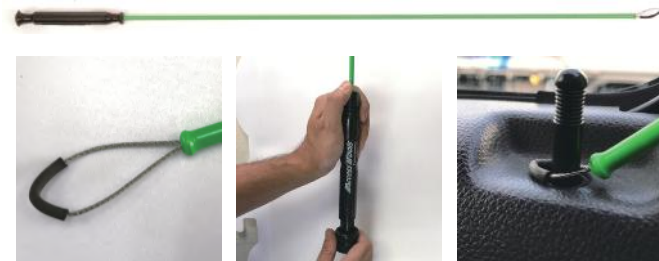

新型エアヘルパー：
エアヘルパーの材質は、特殊繊維を使用しており、プレス加工を施しソフト素材にして、強度・耐久性も抜群の品質です。
薄く挿入し易い構造で、エアウエッジ用品では1番人気です。

■エアウエッジ

少し硬めのゴムを素材とした、エアウエッジです。しっかり使えるのでお勧めです。

12-275 販売価格(税抜) ¥6,950

■パンプウェッジ2 in 1

少し硬めのゴムを素材とした、エアウエッジです。しっかり使えるのでお勧めです。

401414 販売価格(税抜) ¥7,800

Door Pick Tools

ドアピックツール

■パスポートツール
2分割になっており、繋げて使用します。
サイズ: 長さ1,370mm 2分割可能
TM-52 販売価格(税抜) **¥5,720**

使用例1 使用例2

■リモートコントロール マスタードアツール
とても人気がある解錠工具です。先端にスペリを軽減してくれる
ゴムが付いているので、解錠が容易にできます。
サイズ: 長さ960mm
ACT-65 販売価格(税抜) **¥7,900**