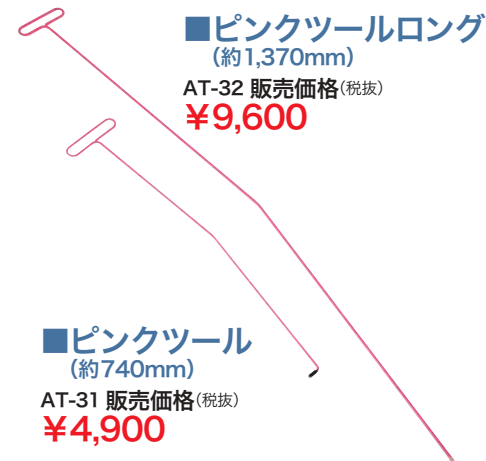

401414 販売価格(税抜) ¥7,800

Door Pick Tools

ドアピックツール

■パスポートツール
2分割になっており、繋げて使用します。
サイズ: 長さ1,370mm 2分割可能
TM-52 販売価格(税抜) **¥5,720**

使用例1 使用例2

■リモートコントロール マスタードアツール
とても人気がある解錠工具です。先端にスペリを軽減してくれる
ゴムが付いているので、解錠が容易にできます。
サイズ: 長さ960mm
ACT-65 販売価格(税抜) **¥7,900**

■ライティングロッドドアツール

暗闇でもロックアウトポイントを照らし出し、作業が楽に行えます。
約1,370mmのロッドの先にはLEDランプが装備され、ロックボタンや
ドアノブを暗闇でも照らしてくれます。ロッドはプラスチック
コーティングでキズを防止します。
サイズ: 長さ1,370mm

ACT-55 販売価格(税抜) **¥10,800**

■パスポートツール& エアウェッジ

TM-53 販売価格(税抜) **¥12,300**

■Sully Tools Handle Wedge

幅22×高さ102mm×長さ35(mm)
SUL30 販売価格(税抜) **¥3,600**

■ピンクツールロング (約1,370mm)

AT-32 販売価格(税抜) **¥9,600**

■ピンクツール (約740mm)

AT-31 販売価格(税抜) **¥4,900**

WB-2, 12-1A: 解錠工具の定番のサシガネです。今回は長さが違う物を2種類ご用意
しました。使い分けてみて下さい。