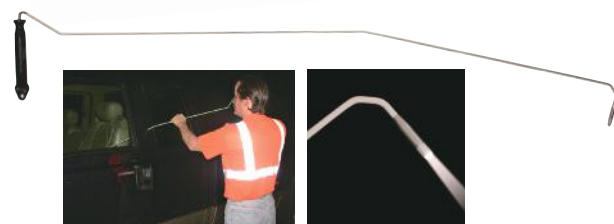

新型エアヘルパー：
エアヘルパーの材質は、特殊繊維を使用しており、プレス加工を施しソフト素材にして、強度・耐久性も抜群の品質です。
薄く挿入し易い構造で、エアウエッジ用品では1番人気です。

■エアウエッジ

少し硬めのゴムを素材とした、エアウエッジです。しっかり使えるのでお勧めです。

12-275 販売価格(税抜) ¥6,950

■パンプウェッジ2 in 1

少し硬めのゴムを素材とした、エアウエッジです。しっかり使えるのでお勧めです。

401414 販売価格(税抜) ¥7,800

Door Pick Tools

ドアピックツール

■パスポートツール
2分割になっており、繋げて使用します。
サイズ: 長さ1,370mm 2分割可能
TM-52 販売価格(税抜) **¥5,720**

使用例1 使用例2

■リモートコントロール マスタードアツール
とても人気がある解錠工具です。先端にスペリを軽減してくれる
ゴムが付いているので、解錠が容易にできます。
サイズ: 長さ960mm
ACT-65 販売価格(税抜) **¥7,900**