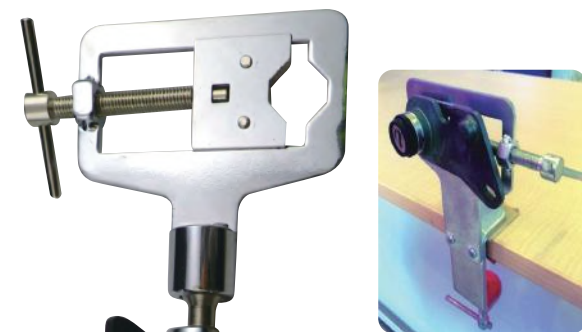

■LT1202スコープ

総販売個数8,000個突破！
根強い人気のLED仕様LT1202は、ライトをLEDに交換します。玉切れの心配なしでメチャ明るい！よく見える手造りスコープの次にお勧めで、売れてますよ！ロックアウトセミナーでも採用しています。

■Xダブルテンション

・2.2mm巾と2.6mm巾が両側に付いた2in1タイプです。
・鍵穴にセットする溝が3ヶ所あり、便利なテンションです。
・先端が長く、使いやすくなっています。

品番	品名	販売価格
DA-5	LT-1202スコープ	¥10,800
DA-6	LED仕様LT-1202スコープ	¥16,200
DA-N	HONDA Nシリーズ専用テンション	¥4,200
#2226	Xダブルテンション	¥5,600

■HONDA Nシリーズ解錠工具

これがあれば解錠もラクラク！
未経験者でも、解錠率99%！
作業時間は1~2分！

【セット内容】
・専用治具：3種
・N-テンション
・取扱説明書
・解説DVD

N-BOX 販売価格(税抜)
¥32,000
※別途練習用キーシリンダーも販売しています。

■解錠練習用バイス

・今までの横から挟むだけのスイベルバイスとは違い、シリンダーを全体で押さえているので、ズレたり動いたりしません。
・小型・薄型なのでスペースを取りません。
・固定方法は、本体下のネジを締め込むだけです。

AK-TRS 販売価格(税抜) ¥6,000

Lock Out Tools

ロックアウトツール