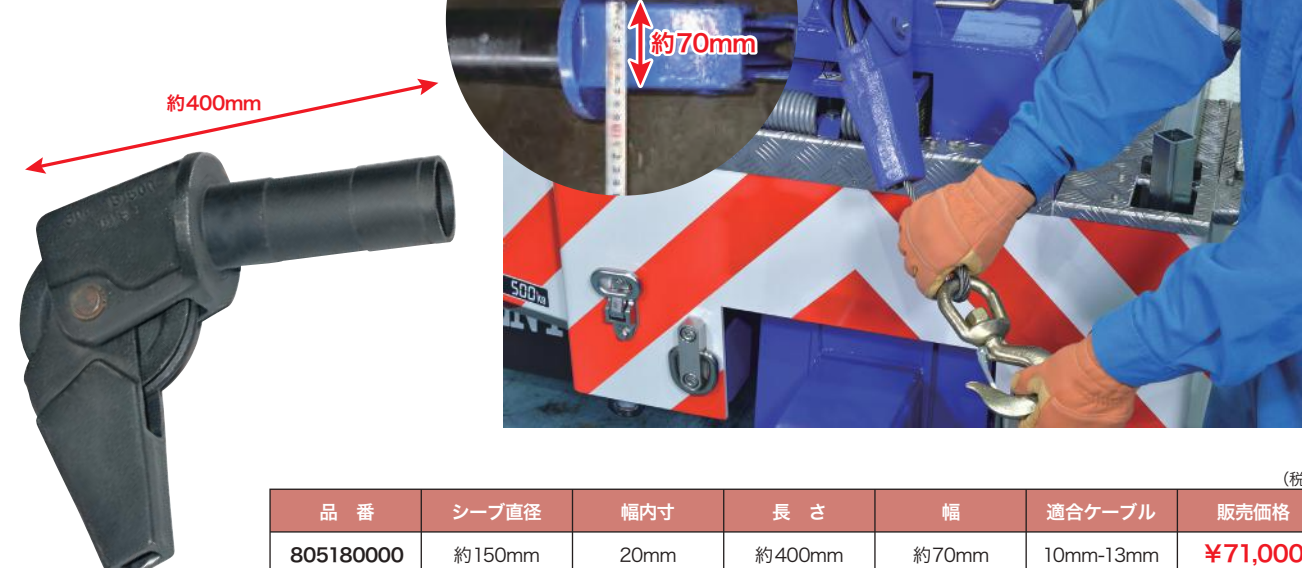

RM324A

RM301C

■RAMSEY 電動ウィンチ&油圧ウィンチ

(税抜)

品番	品名	最大牽引力(約)	重量	ケーブル	サイズ:幅×奥行×高さ	販売価格
R59	PATRIOT PROFILE 6000(24V)	2,720kg	35.9kg	6φ x 30.0m	575.4×168.1×154.9(mm)	¥210,000
R61	PATRIOT PROFILE 8000(24V)	3,620kg	37.9kg	8φ x 28.0m	575.4×168.1×154.9(mm)	¥210,000
R63	PATRIOT PROFILE 9500(24V)	4,309kg	40.9kg	8φ x 32.0m	575.4×168.1×154.9(mm)	¥260,000
R02	RE8000R(24V)	3,620kg	35kg	8φ x 46.0m	620×273×260(mm)	¥290,000
R12	RE12000R(24V)	5,440kg	35kg	9φ x 30.0m	620×273×260(mm)	¥400,000
RM301C	RAMSEY 油圧ウィンチ	3,620kg	48kg	9φ x 22.5m	—	¥365,000
RM324A	RAMSEY 油圧ウィンチ	3,620kg	48kg	9φ x 22.5m	—	¥393,000

Universal Boom Head

■ユニバーサルブームヘッド

リアマウントウィンチ、デッキマウントウィンチに最適です。特に中型・大型レッカーの補助ウィンチに作業性抜群のアイテムです。

(税抜)

品番	シープ径	幅内寸	長さ	幅	適合ケーブル	販売価格
805180000	約150mm	20mm	約400mm	約70mm	10mm-13mm	¥71,000