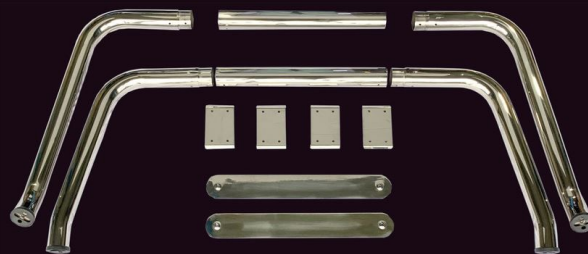

Towing banner & Roll bars

けん引中バナー & ロールバー

レッカー車のウィンカーやブレーキランプが、搬送車両の死角で後続車から見えにくくなり、車線変更やブレーキで『ヒヤッと』したことはありませんか？

**レッカー搬送中の『ヒヤッと』を『確かな安心』に変える
レッカー車必須アイテムが登場!!**

■けん引中バナーセット 1,500×300mm **NEW**

本体素材：PVC(防水布) 三つ折り収納可
付属品：本体用ケーブル(15m) 収納ケース(約550mm×350mm)

AKT04-KIC-BAN 販売価格(税抜) ¥48,000

※大型車などの牽引には延長ケーブルが必須になります。

◎オプション

(税抜)

品番	品名	販売価格
AKT04-KIC-BAG	収納ケース	¥4,000
AKT04-KIC-CAB15	本体用ケーブル 15m	¥10,000
AKT04-KIC-CAB10	延長用ケーブル 10m	¥7,600
AKT04-KIC-CAB5	延長用ケーブル 5m	¥6,000
AKT04-KIC-CAB003	延長用ケーブル 30cm	¥4,000
AKT04-KIC-LEDR	赤LEDモジュール(スモール&ストップ) ※交換部品	¥4,600
AKT04-KIC-LEDA	黄LEDモジュール(ターン) ※交換部品	¥4,600

※純正トレーラーカブラーでのご利用は控えてください。
テールランプから配線工事を行い、7極カブラーをご用意ください。

■組立式ロールバー

NEW

マウント固定用
ボルトのみ付属

0863-P470-304A 幅1509×高700×奥行676 (mm) **販売価格(税抜) ¥100,000**

0863-P650-304A 幅1689×高700×奥行676 (mm) **販売価格(税抜) ¥110,000**

0863-P800-304A 幅1839×高700×奥行676 (mm) **販売価格(税抜) ¥120,000**

0863-P1000-304A 幅2039×高700×奥行676 (mm) **販売価格(税抜) ¥130,000**

※ ロールバー連結ボルトは付属しておりません。
《ボルト標準サイズ》
・径：M8
・長さ：90～95mm

安全用品 & トラックアクセサリ
Safety Goods & Truck Accessories