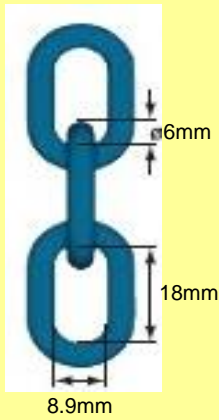

ウェアラブルカメラ

装着場所を選ばないコンパクトボディ

サイズ	本体/幅88.4×奥行17.4×高さ52.2(mm) カメラユニット/幅40×奥行20.35×高さ40(mm)
重量	本体:88g カメラユニット:56g
レンズ	F1.8, 130°ワイドアングル
解像度/フレームレート	フルHD (1,920×1,080 / 30fps)
動画フォーマット	H.264 (MOV)
ストレージ容量	32GB 内蔵メモリ
接続インターフェース	USB 2.0
バッテリー	リチウムポリマー(1,530mAh) 充電式
電源ACアダプター	入力: AC100V-240V 出力: DC5V 2A USB端子

メインポケットにはバインダー、A4 ファイル、最大 15.6 インチの PC やタブレットも収納可能

034-164-029-AK

サイズ:H28XW37X13cm(内寸) 重量:810g
 素材:表 PVCレザー、裏 ポリエステル

¥6,600- 税込

20% OFF!

スリングベルト2本セット JIS規格:IV等級

JIS B8818 IV等級

幅/mm	25	35	50	75	100	150
使用荷重/t	1.0	1.6	2.0	3.2	4.0	6.3
長さ	長さは 1.0m~8.5m、0.5m単位での販売となります。					
1.0m	¥4.030-	¥5.632-	¥8.061-	¥12.074-	¥16.104-	----
∫	∫	∫	∫	∫	∫	∫
8.5m	¥16.104-	¥22.739-	¥32.190-	¥48.277-	¥64.381-	¥96.554-

※使用荷重はストレート吊りの値です。

(税込)

※2本セットでの価格となります。
 ※記載以外の価格については、別途お問い合わせ下さい。

国内縫製品!

**耐荷重UPで
安全性向上!**

www.akatsuki-towing.co.jp
TEL 03-5408-0024

[あかつきレッカー] で web 検索!

あかつきレッカー クリア 検索

G10 両端グラブフックチェーン

小線径・軽量!

優れた強度でありながらも小さく、軽量のチェーン&フックです。グラブフックで長さの調整、バスケット吊に使用します。固縛にも適しています。

	チェーン長 1.0M 両端グラブフック	チェーン長 2.0M 両端グラブフック	チェーン長 3.0M 両端グラブフック
6mm	¥ 12.408-	¥ 14.696-	¥ 16.984-
8mm	¥ 14.872-	¥ 17.512-	¥ 20.152-
10mm	¥ 19.096-	¥ 22.440-	¥ 25.784-