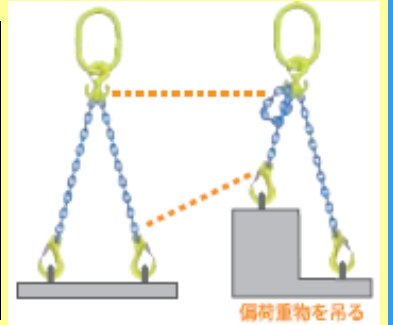

www.akatsuki-towing.co.jp TEL 03-5408-0024 広告有効期間 2021年12月15日~2022年1月14日

GrabiQ

2点吊チェーンスリング 半年に一度のメーカーキャンペーン!

- ・G100 チェーン:従来の G80 吊り具に比べ、強度が約 25%アップ!
- ・マスターリンクに長さ調整機能が組み込まれている為、任意の揚程での吊り作業が簡素化
- ・偏荷重物の吊り作業に最適

メッシュベスト BS2

材質:ポリエステルメッシュ生地、反射材、蓄光反射材
 サイズ:フリー
 (両肩部と両サイドウエスト部にサイズ調整機能有り)
 身幅:約 47~57cm
 着丈:約 43~59cm

大型ポケット

大型無線機収納ホルダー

蓄光反射材

小型~中型無線機
収納ポケット

小型ポケット

品番	色	価格(税込)
088	青	¥10.230-
093	黒	
144	赤	
094	黄	