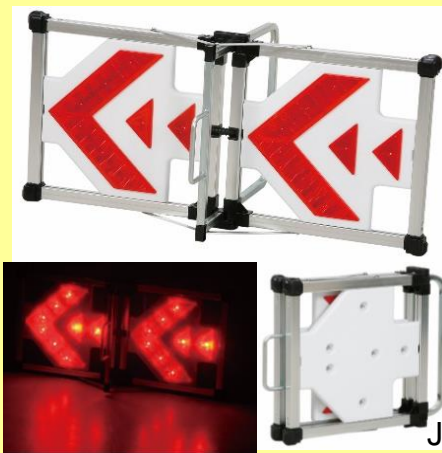

LED矢印板

視認性抜群

夜間ロードサービスに必須アイテム!
折りたたみ式で収納便利♪

光源: 赤LED16個

発光方法: 一斉点灯/流動

電源: 単三電池4個 点灯時間: 60h

サイズ: W830XH400mm 重量: 4.8kg

JLE-10

¥27.500-
税込