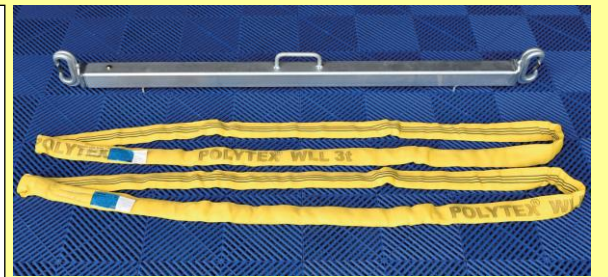

電圧 (DCV)	最大圧力 (psi)	吐出量 (L/min)	連続稼働 (分)	ホース長 (mm)
20	150	18	80	900

本体・BT・チャージャーフルセット

¥21.200- 税別・送料別

本体のみ INF5101

¥6.000- 税別・送料別

脱着式小型LED警光灯

シガーソケットに挿すだけ!

夜間作業時に強力発行 LED が後方の安全を確保
☆1つのヘッドにLEDを4個採用
☆カラーはレッド OR 青 の2種類
☆11通りのフラッシュパターン
☆DC12-24V スイッチ内蔵 シガープラグ付属

EX-78HV-R
EX-78HV-B

¥29.800-

税別・送料別

キャリアカータイダウンシステムセット

積載車の固縛に最適!

スナップ付 4m ストラップ 4本
ラチェットバックル 4個
ショートストラップ 4本
合計 12点セット

38-200SH

¥45.000-

税別・送料別

ダメージフリーホイールパッド

ダメージフリーホイールパッド
鉄ホイールはもちろんアルミホイールにもダメージを与える事無く、スリングベルトのフェンダーやボディへの干渉を防止
素材リサイクルドポリプロピレン(PP素材)
ダメージフリーホイールパッド 1個
ラウンドスリング 180Cm1本のセット

¥18.000-

税別・送料別

ダメージフリークロスビームセット

脱輪作業時に車体に傷を付けず簡単に吊上げ可能です。
本体は伸縮式で軽自動車からRV車まで対応しています。
小型レッカー車に横向きで格納できます。

MKTB

【セット内容】
・本体(1.450mm~2.500mm) x1
・スリング(長さ:1.5M 使用荷重:3t) x2

¥53.500-

税別・送料別

15% OFF!

GrabiQ 2点吊チェーンスリング

- ・G100 チェーン: 従来の G80 吊り具に比べ、強度が約 25%アップ!
- ・マスターリンクに長さ調整機能が組み込まれている為、任意の揚程での吊り作業が簡素化
- ・偏荷重物の吊り作業に最適