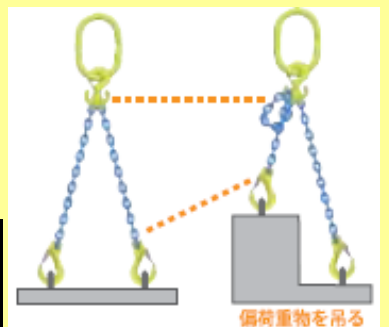

税別・送料別

ダメージフリーホイールパッド

ダメージフリーホイールパッド
鉄ホイールはもちろんアルミホイールにもダメージを与える事無く、スリングベルトのフェンダーやボディへの干渉を防止
素材リサイクルドポリプロピレン(PP素材)
ダメージフリーホイールパッド 1個
ラウンドスリング 180Cm1本のセット

¥18.000-

税別・送料別

ダメージフリークロスビームセット

脱輪作業時に車体に傷を付けず簡単に吊上げ可能です。
本体は伸縮式で軽自動車からRV車まで対応しています。
小型レッカー車に横向きで格納できます。

MKTB

【セット内容】
・本体(1.450mm~2.500mm) x1
・スリング(長さ:1.5M 使用荷重:3t) x2

¥53.500-

税別・送料別

15% OFF!

GrabiQ 2点吊チェーンスリング

- ・G100 チェーン: 従来の G80 吊り具に比べ、強度が約 25%アップ!
- ・マスターリンクに長さ調整機能が組み込まれている為、任意の揚程での吊り作業が簡素化
- ・偏荷重物の吊り作業に最適

《是非ご来店下さい。》

あかつき東京事務所が
リニューアルしました。
東京での待ち合わせや、
お客様同士の
情報交換の場として
ご利用下さい。

www.akatsuki-towing.co.jp
TEL 03-5408-0024

[あかつきレッカー] で web 検索！

あかつきレッカー

半年に一度の
メーカーキャンペーン

スリングベルト2本セット

幅/mm	25	35	50	75	100	150
使用荷重/t	1.0	1.6	2.0	3.2	4.0	6.3
長さ	長さは 1.0m~10.0m、0.5m単位での販売となります。					
1.0m	¥3.664-	¥5.120-	¥7.328-	¥10.976-	¥14.640-	----
∫	∫	∫	∫	∫	∫	∫
8.5m	¥14.640-	¥20.672-	¥29.264-	¥43.888-	¥58.528-	¥87.776-