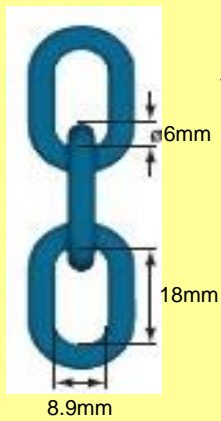

	LP3	LP4	LP6
品番	M43-0013	M65-0013	M45-0113
電圧	12-24V		
サイズ(mm)	77.3x6.6x30	111.2x6.6x30	130.5x6.6x30
フラッシュパターン	12	23	23
価格	¥6.000-	¥7.000-	¥8.000-

税別・送料別

伸縮式 ひっかけ棒

ねじって伸ばすだけの伸縮式。軽量・耐久性に優れています。手の届きにくい場所でチェーンやベルトを掴んだり、押し出すことができます。

- ・長さ: 120~200cm
- ・重量: 2kg
- ・材質: アルミ+PVC

¥18.000

581228

税別・送料別

G10 両端グラブフックチェーン

小線径・軽量!

優れた強度でありながらも
小さく、軽量のチェーン&フックです。グラブフックで長さの調整、バスケット吊に使用します。
固縛にも適しています。

	チェーン長 1.0M 両端グラブフック	チェーン長 2.0M 両端グラブフック	チェーン長 3.0M 両端グラブフック
6mm	¥14.000-	¥16.880-	¥19.680-
8mm	¥16.560-	¥19.760-	¥22.960-
10mm	¥21.680-	¥25.840-	¥30.000-