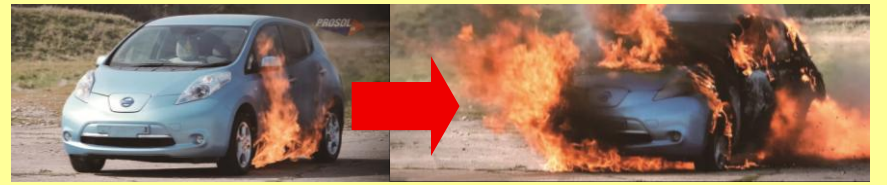

車両火災の延焼を防ぐ

耐熱
1,000℃
90分間

ファイヤーブランケット

for EV/HV CARS

EV車HV車から出火した際
周りの建物や車両などを炎から有効に隔離し延焼を防ぎます

対象車種	電気自動車・ハイブリッド車
材質	石英ガラス防火布+難燃塗料
寸法	約 8.0x6.0 (48 m ²)
重量	約 28.0kg
耐熱温度	1,000℃ 90 分間

電池自体が燃料となる

EV車 HV車の火災は
従来の初期消火では対応できません!